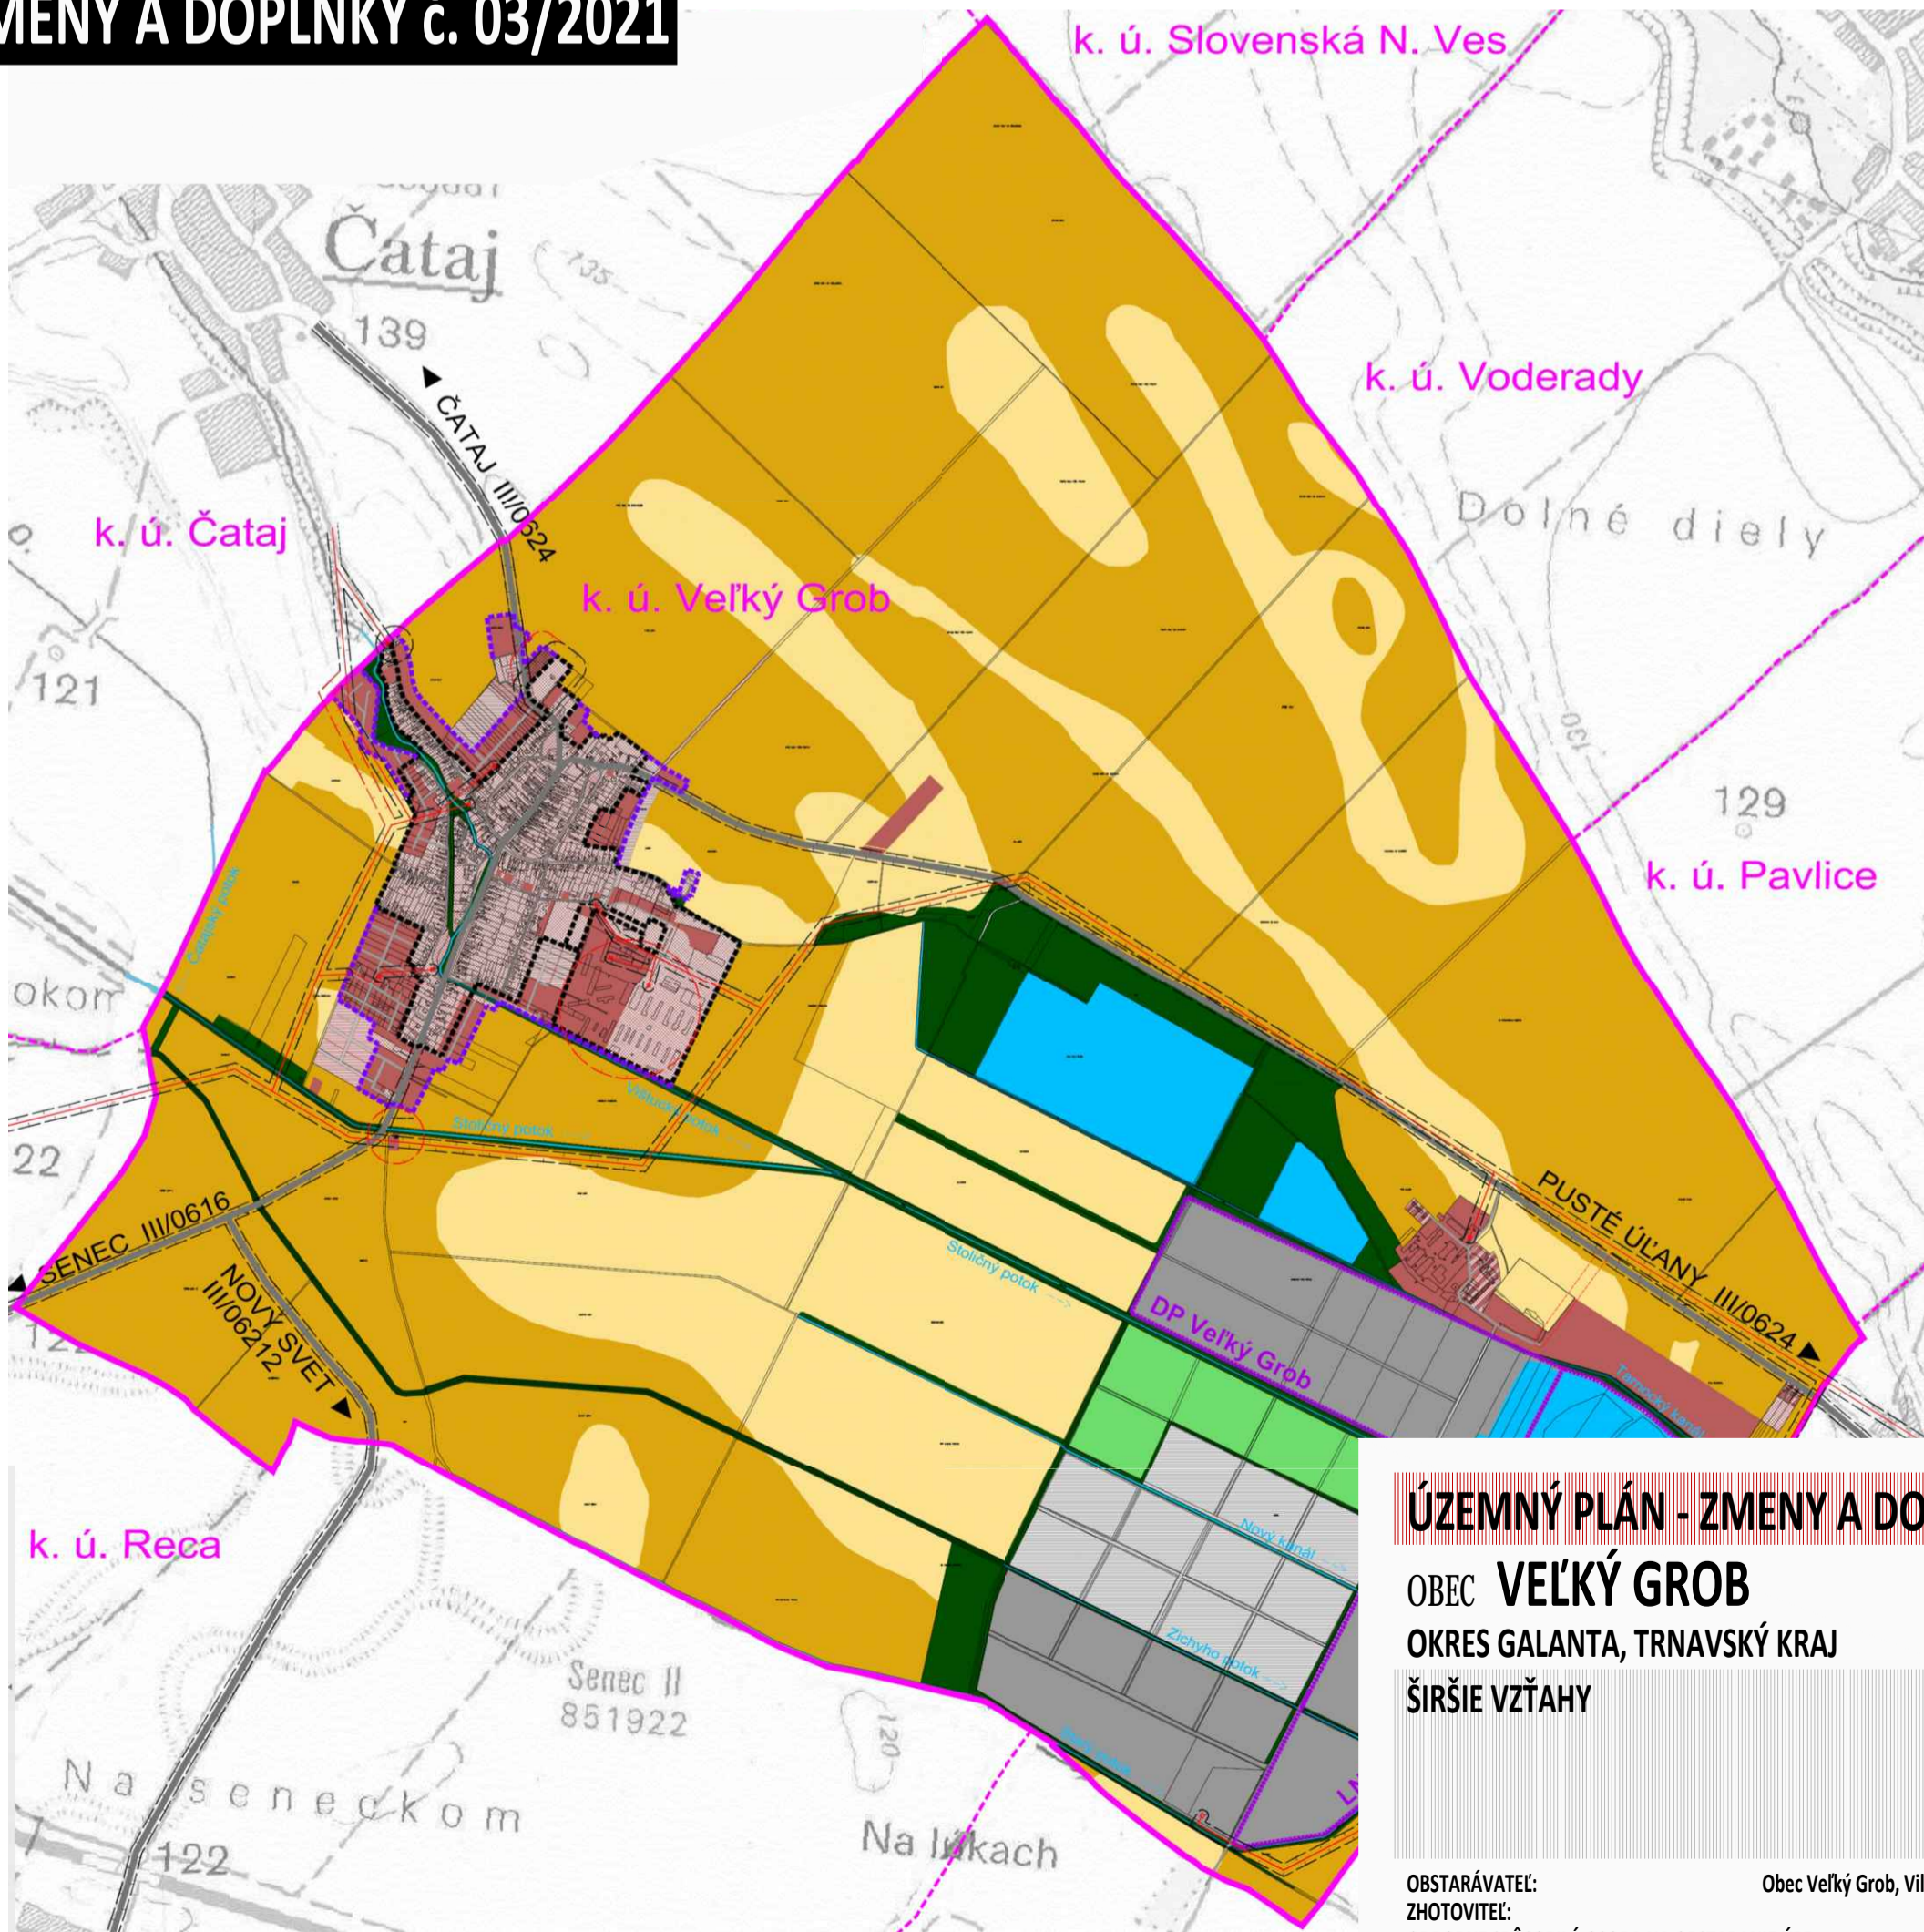

LEGENDA :

Stav	Návrh	
		Hranica katastr. územia obce Veľká Paka
		Hranice katastr. územi susedných obcí
		Hranica zastavaného územia k 1.1.1990
		Hranica zastavaného územia
		Zastavané plochy
		Plochy ťažby
		Plochy revitalizačných opatrení
		Orná pôda troch najlepších BPEJ
		Orná pôda ostatných BPEJ
		Nelesná a lesná drevinná vegetácia
		Vodné toky a plochy
		Ochranné pásma všetkých druhov
		Cesty III. tr., miestne komunikácie
		Vzdušné vedenie elektriny 22 kV

ZMENY A DOPLNKY č. 03/2021

VYSVETLIVKY:

STAV	NÁVRH	
		ZASTAVANÉ PLOCHY

a - zmena funkcie
existujúca funkcia: dopravné vybavenie - miestna komunikácia
navrhovaná funkcia: bývanie v rodinných domoch

ÚZEMNÝ PLÁN - ZMENY A DOPLNKY č. 03/2021 prerokovanie

OBEC **VEĽKÝ GROB**
OKRES GALANTA, TRNAVSKÝ KRAJ
ŠIRŠIE VZŤAHY

1