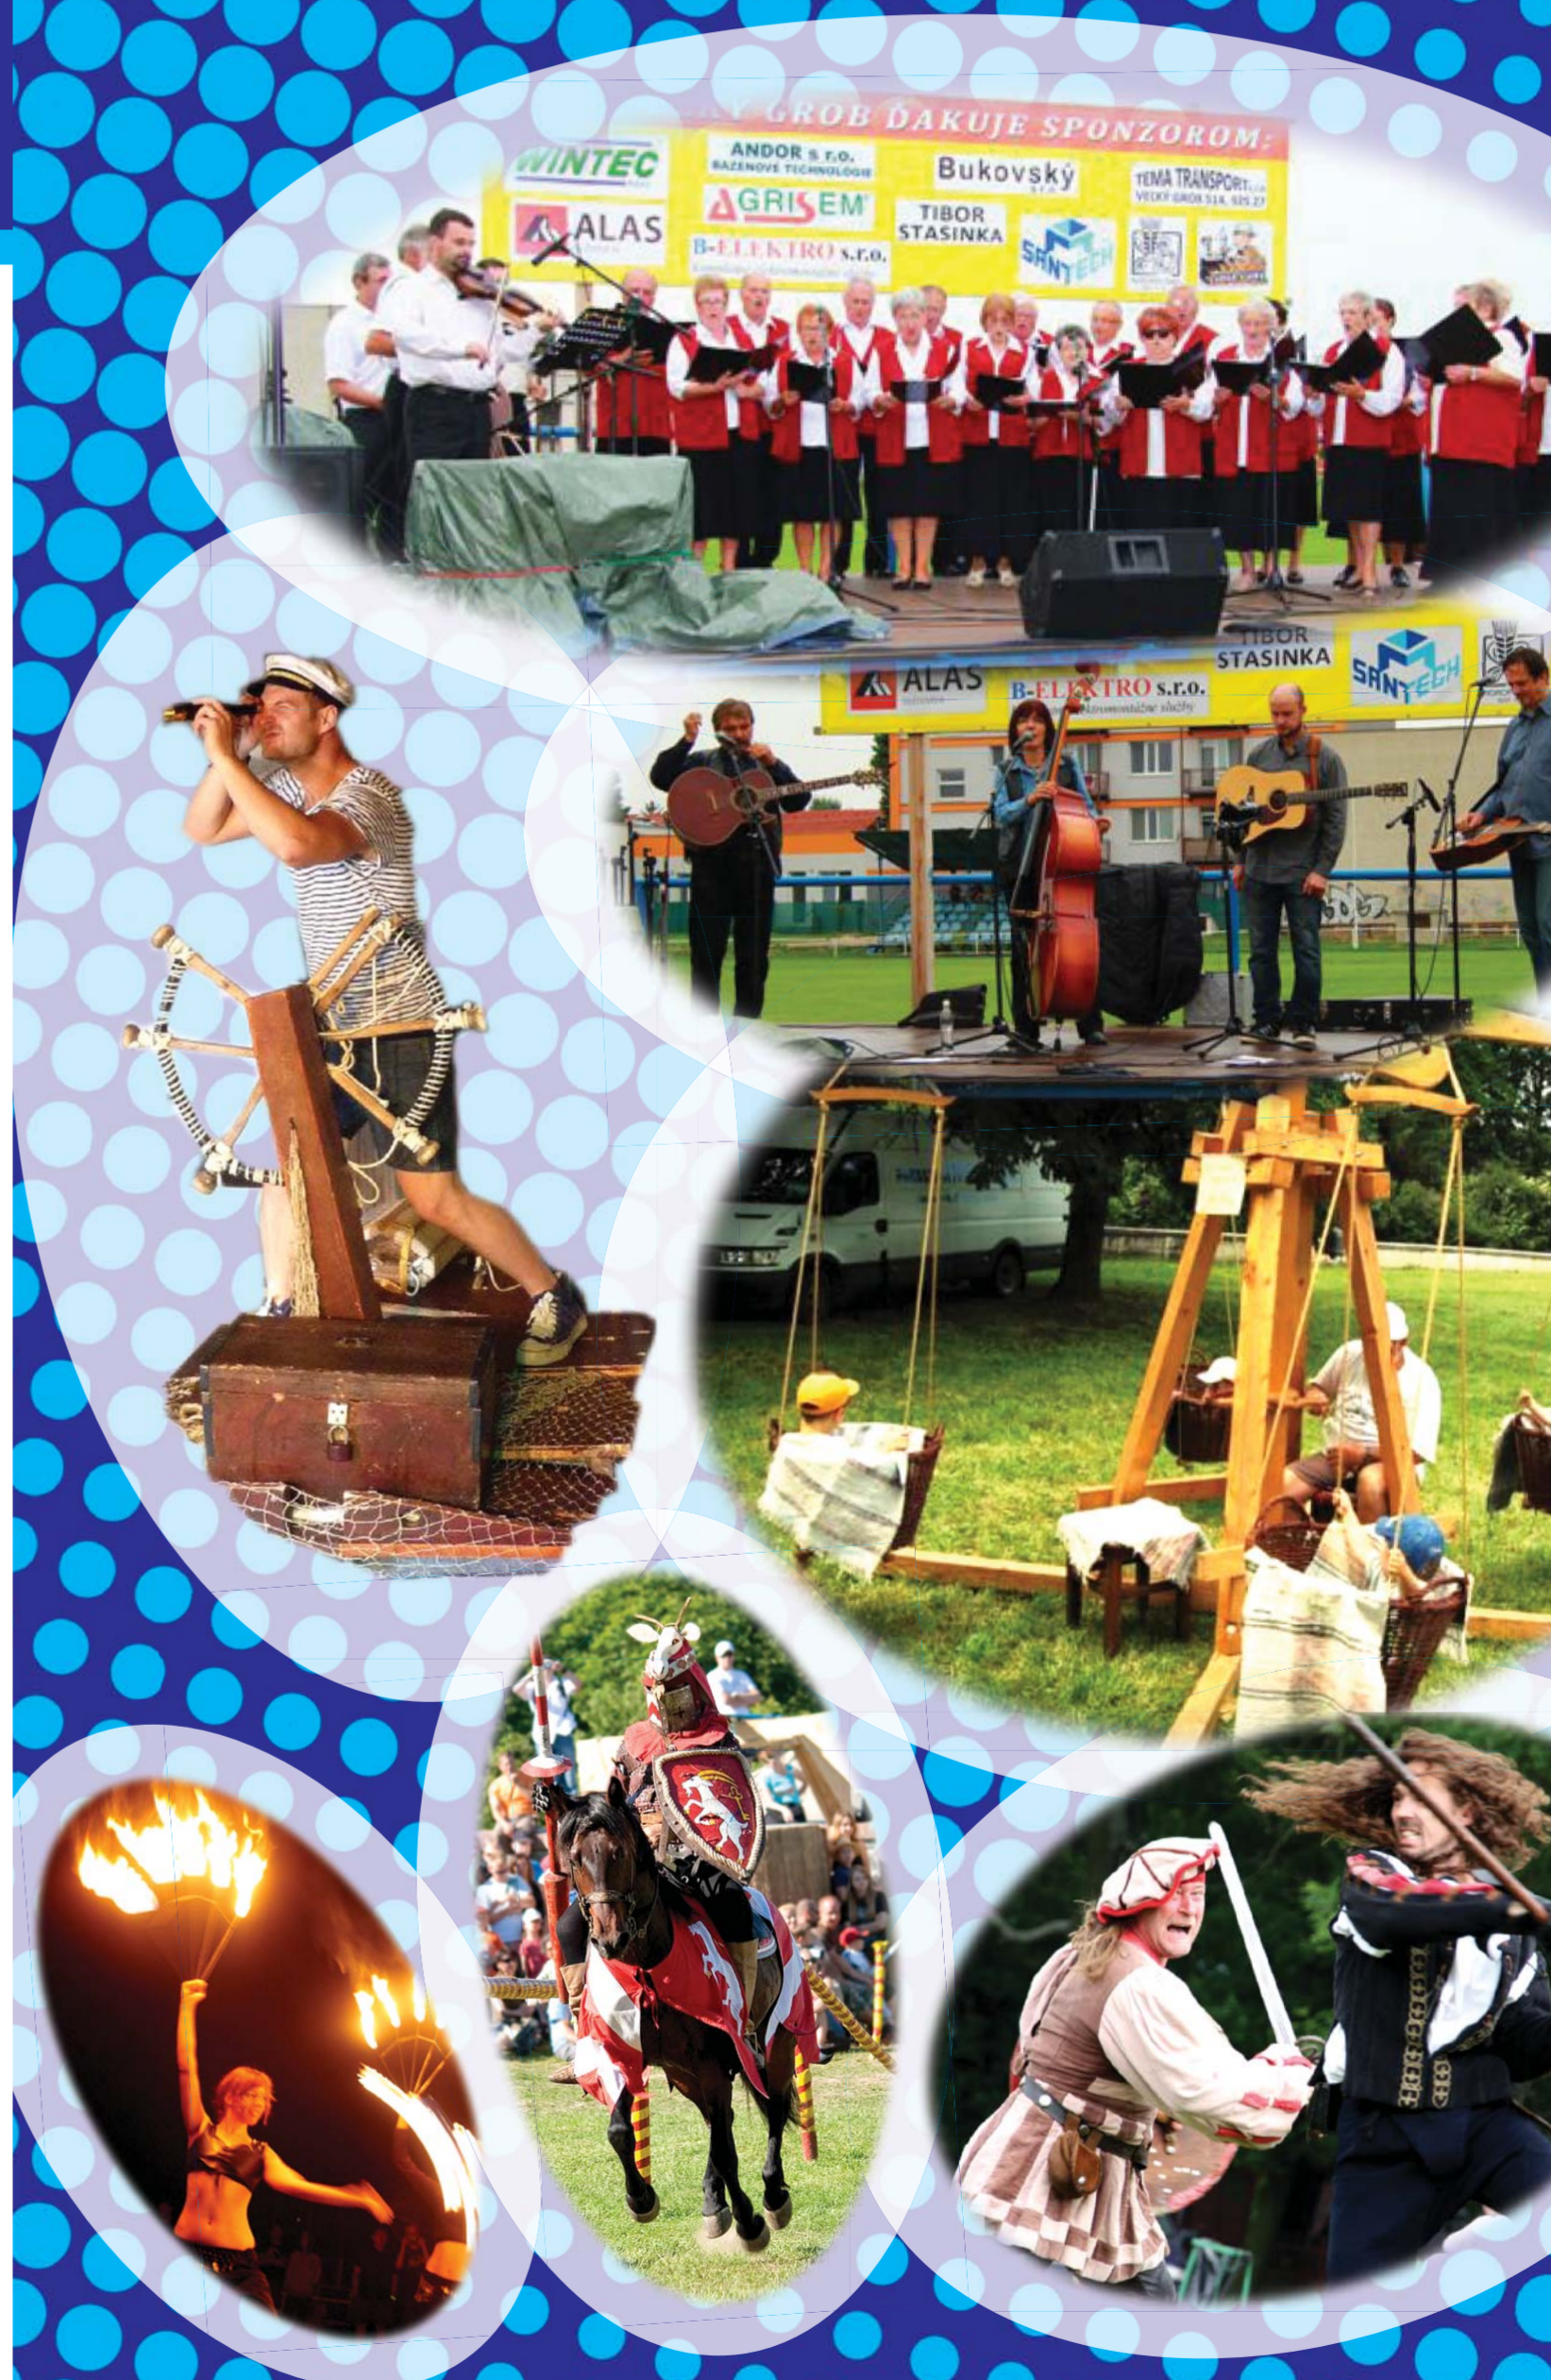

### NEDEĽA

- 08:00 Návšteva historického centra mesta Bratislava
- 13:00 Športové popoludnie pre všetky partnerské obce
- 14:00 Seniori sa zapájajú – diskusia o Európskom občianstve pre seniorov
- 17:00 Pohľadnica z Velkého Grobu
- 18:30 Ukončenie podujatia